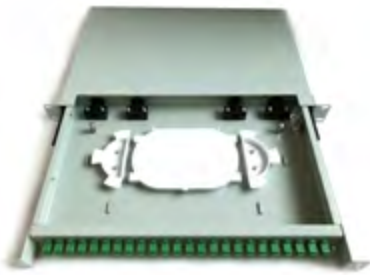

**Patch panel**

---

**LE-FPP-DRIU**

Patch panel estraibile per connessioni a fibra ottica installazione rack 1U  
430x285 mm

**LE-FPP-DR1U-1**

Patch panel estraibile per connessioni a fibra ottica installazione rack 1U  
430x322,2 mm